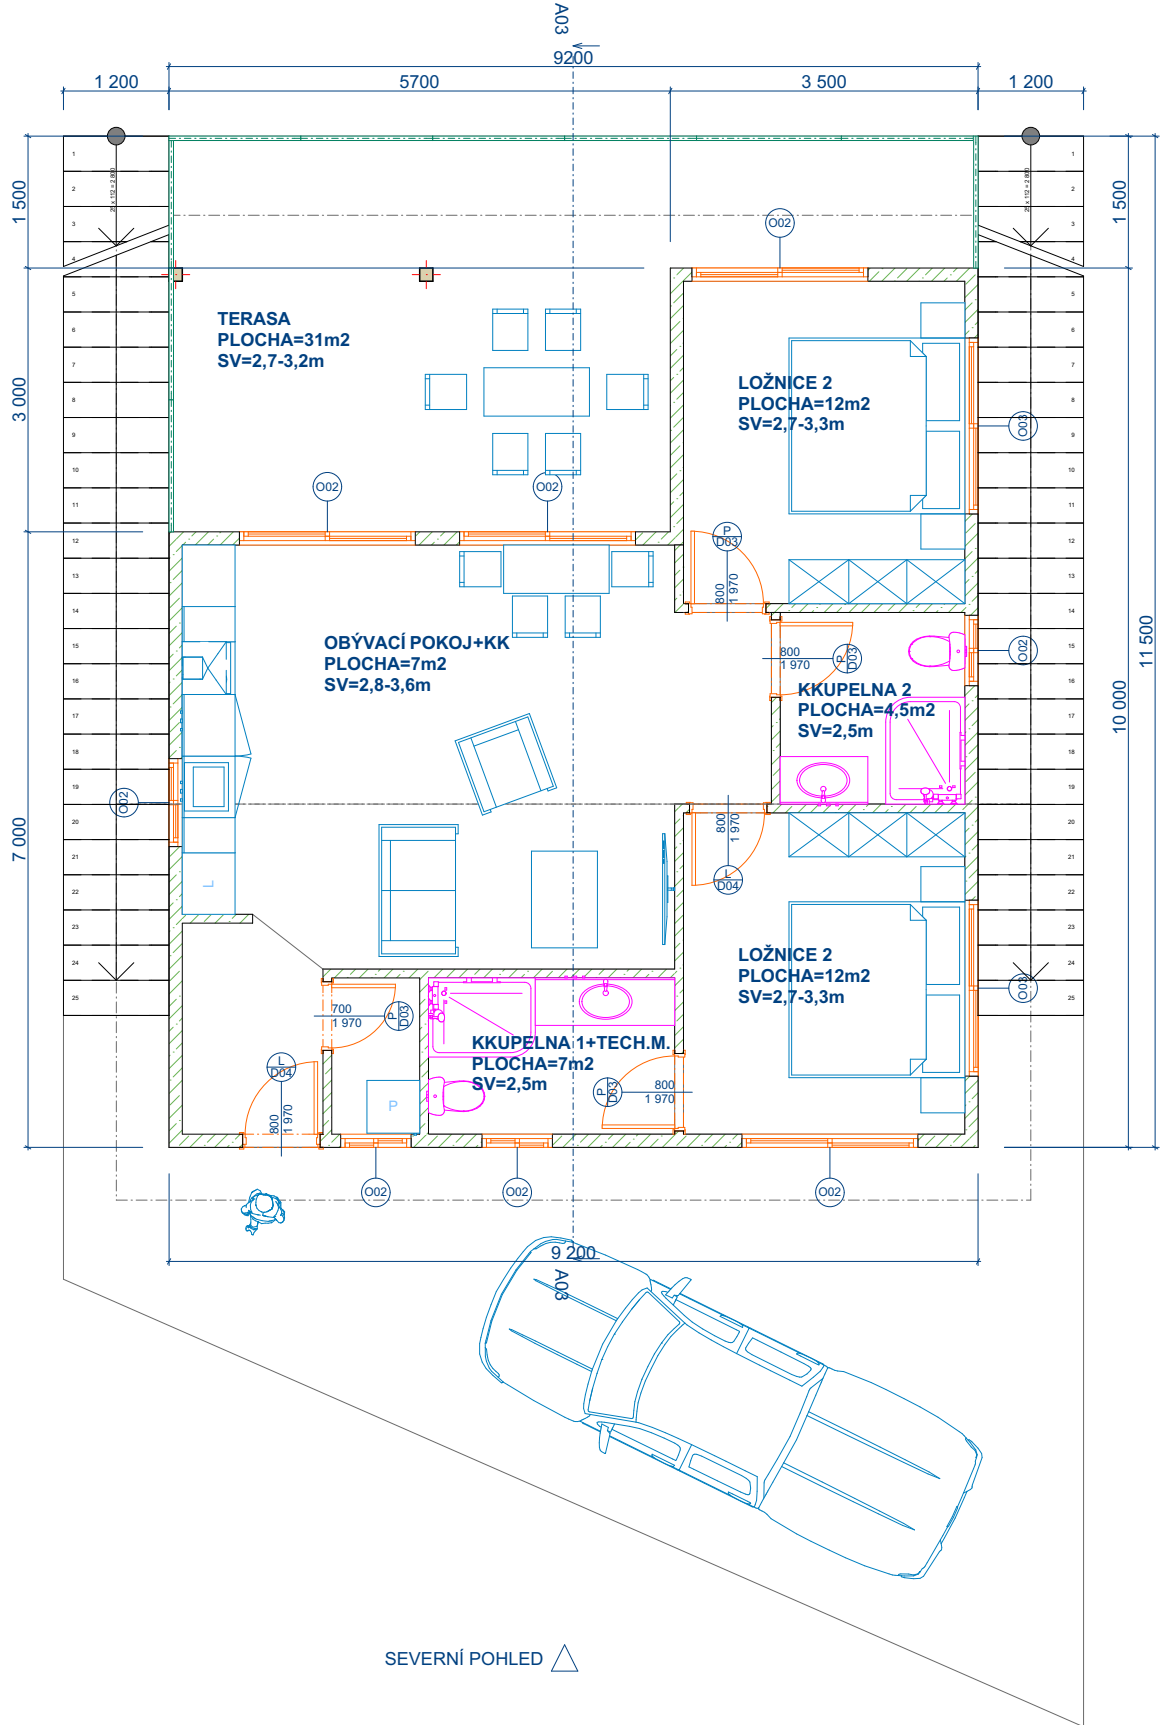

JIŽNÍ POHLED ▽

DOUBLE HOUSE
STUDIE DISPOZICE 2NP
PLOCHA UVNITŘ=75m²
PLOCHA VNĚ=31m²
CELKEM PLOCHA=106m²

▽ VÝCHODNÍ POHLED

▽ ZÁPADNÍ POHLED

SEVERNÍ POHLED ▽